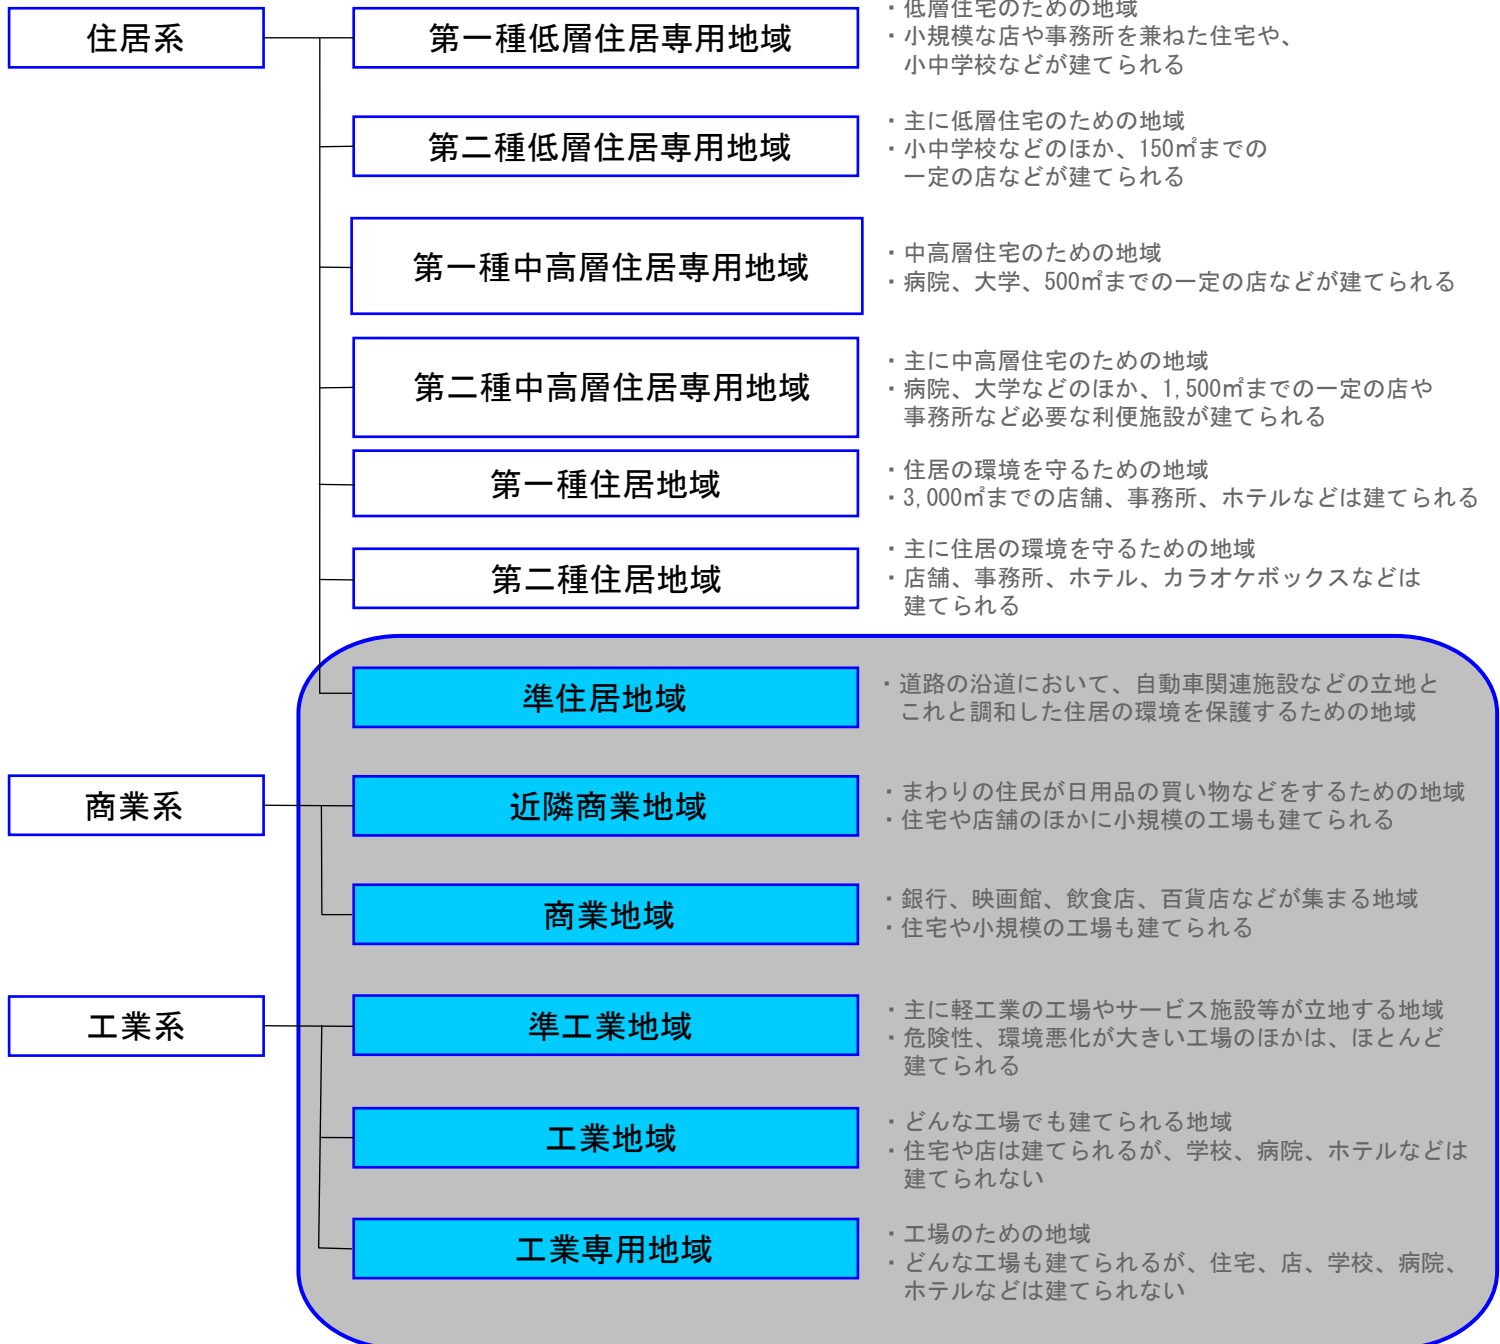

## 日本における用途地域の種類

用途地域 - 青囲みの項目は、日本において倉庫及び物流施設が建設可能な地域を示す。

担当：楨谷 真生子  
電話：03-5411-8336  
メール：makitani@bearlogi.jp